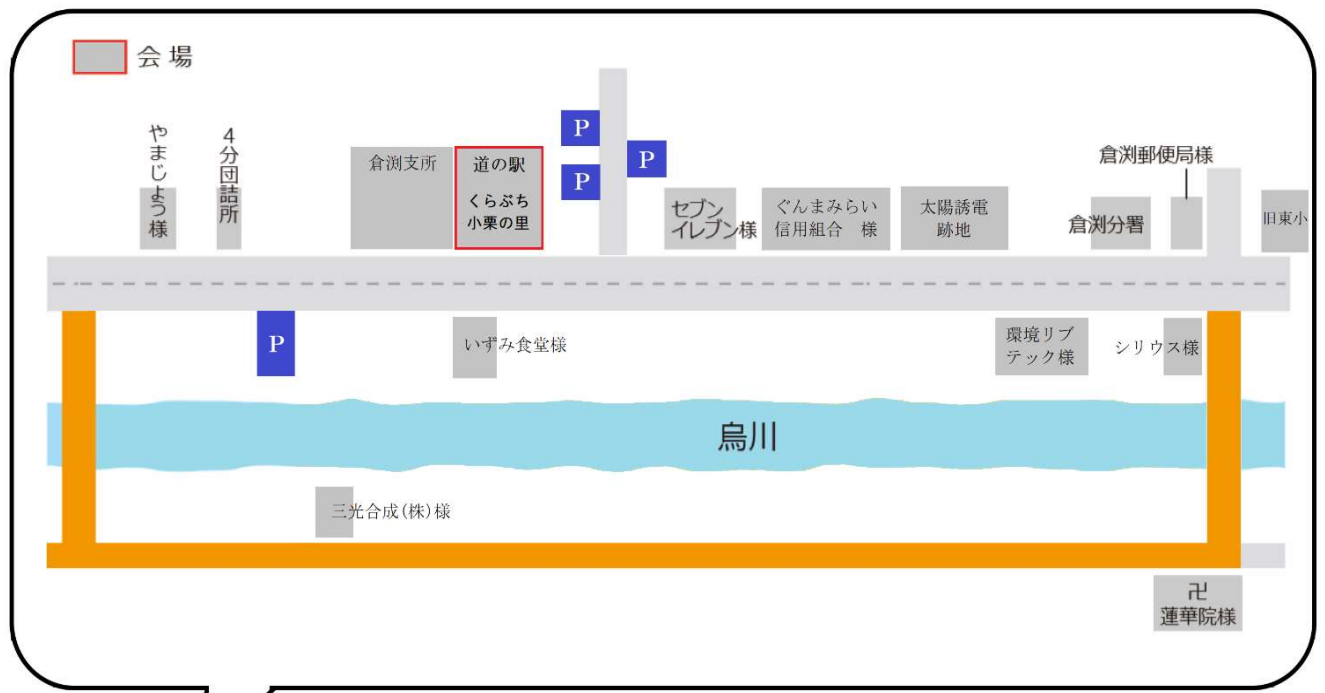

至軽井沢町方面 至草津町方面

駐車場案内図

道の駅 くらぶち 小栗の里
〒370-3402
高崎市倉渕町三ノ倉296-1
TEL027-384-8282

小栗の里 HP

駐車場は4か所あります。
当日は、会場入口にて整理券を配布します。
1部は10時30より配布。
2部は13時30より配布。
※その際健康状態申告書を記入していただきます。
整理券をお持ちの方のみイベント会場に入場できます。

室田
至高崎市街